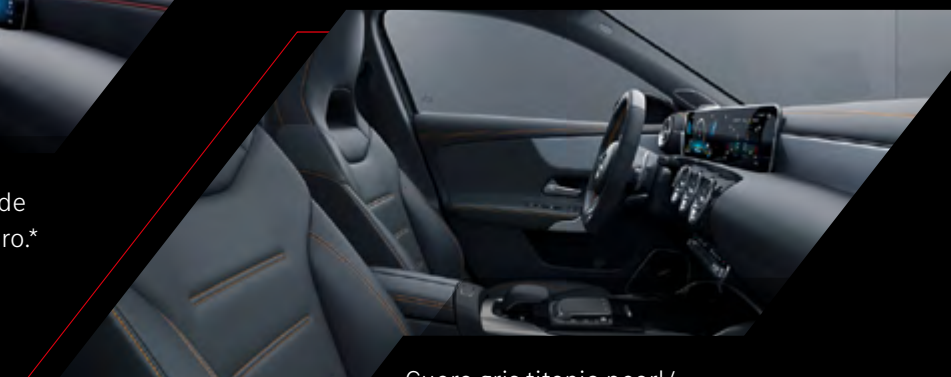

# VESTIDURAS

Cuero rojo clásico/negro.\*\*

Cuero gris titanio pearl/negro.\*\*

Símil de cuero ARTICO de microfibra DINAMICA negro.\*

Cuero gris titanio pearl/negro con costura amarilla.\*\*

\* Solo Mercedes-AMG A 35 4MATIC.