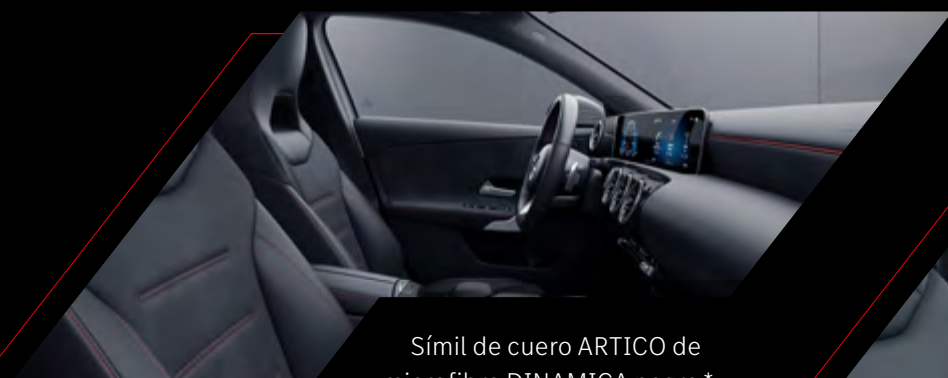

# VESTIDURAS

Cuero rojo clásico/negro.\*\*

Cuero gris titanio pearl/negro.\*\*

Símil de cuero ARTICO de microfibra DINAMICA negro.\*

Cuero gris titanio pearl/negro con costura amarilla.\*\*

\* Solo Mercedes-AMG A 35 4MATIC.