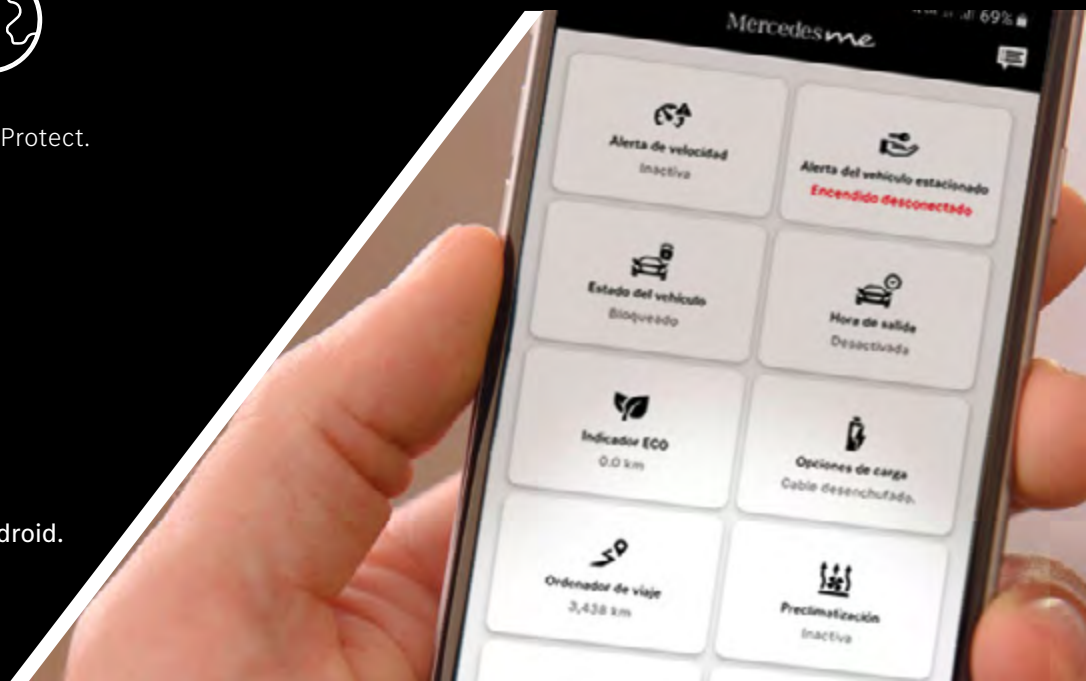

# Mercedes me

La nueva aplicación Mercedes me, le da un control total sobre su Mercedes-Benz, alojando todos los accesos de servicios remotos, desde el encendido a distancia hasta el localizador del vehículo.

## SERVICIOS DE CONEXIÓN.

3 años de cortesía.

Monitoree su vehículo y tome acción usando la app de Mercedes me. No importa si está preparando un viaje, usando el encendido remoto o disfrutando de la tranquilidad con el localizador del vehículo y protector de valet; estos servicios hacen que tener un Mercedes-Benz sea aún más placentero.

Algunos de los servicios incluidos son:

Control de apertura y cierre de las puertas.

Información del estado del vehículo.

Localizador del vehículo.

Valet Protect.

Pulse para descargar la App Mercedes me para iOS o Android.